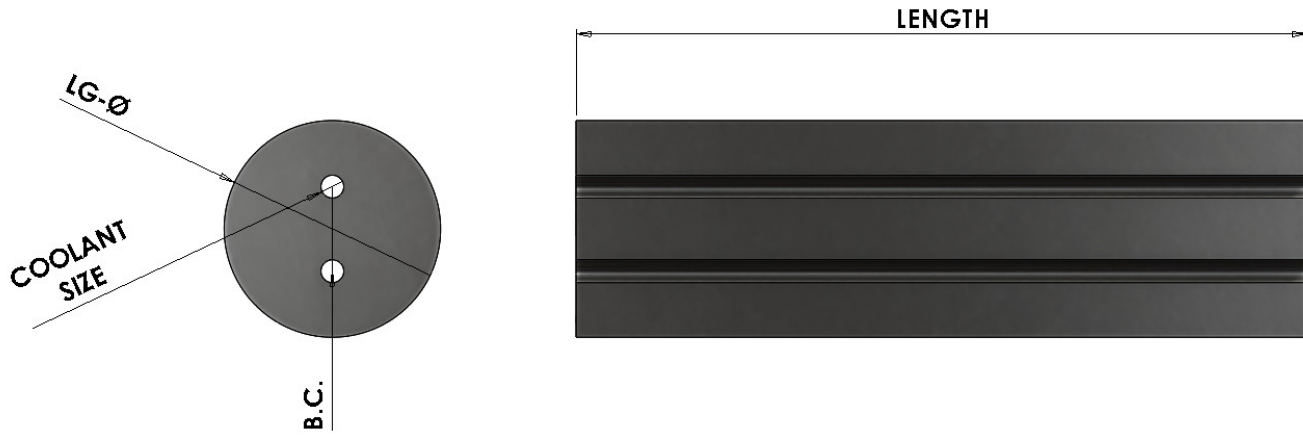

## Round Rod Two Straight Coolant Holes

	O.D. (in)	O.D. (mm) approximate	Length (in)	Hole Dim	Bolt Circle	Grade	Green Qty Available	Sintered Qty Available
RS 10-15-09	0.176	4.50	12.2-12.5	0.035	0.059	HB-110	0	0
RS 10-18-09	0.176	4.50	12.2-12.5	0.035	0.071	HB-110	0	0
RS 12.5-18-08	0.223	5.60	12.2-12.5	0.031	0.071	HB-110	41	0
RS 12.5-20-09	0.223	5.60	12.2-12.5	0.035	0.079	HB-110	139	0
RS 15-11-05	0.254	6.50	12.2-12.5	0.020	0.043	HB-110	0	0
RS 15-15-09	0.254	6.50	12.2-12.5	0.035	0.059	HB-110	0	0
RS 15-17-08	0.254	6.50	12.2-12.5	0.031	0.067	HB-110	36	0
RS 15-20-09	0.254	6.50	12.2-12.5	0.035	0.079	HB-110	31	0
RS 15-23-09	0.254	6.50	12.2-12.5	0.035	0.091	HB-110	22	0
RS 15-24-12	0.254	6.50	12.2-12.5	0.047	0.094	HB-110	0	0
RS 15-30-09	0.254	6.50	12.2-12.5	0.035	0.118	HB-110	0	0
RS 15-30-12	0.254	6.50	12.2-12.5	0.047	0.118	HB-110	0	0
RS 18-18-08	0.301	7.60	12.2-12.5	0.031	0.071	HB-110	0	0
RS 18-20-09	0.301	7.60	12.2-12.5	0.035	0.079	HB-110	0	0
RS 18-30-12	0.301	7.60	12.2-12.5	0.047	0.118	HB-110	77	6
RS 18-35-09	0.301	7.60	12.2-12.5	0.035	0.138	HB-110	0	0
RS 20-11-05	0.333	8.50	12.2-12.5	0.020	0.043	HB-110	14	0
RS 20-17-08	0.333	8.50	12.2-12.5	0.031	0.067	HB-110	17	0
RS 20-20-09	0.333	8.50	12.2-12.5	0.035	0.079	HB-110	22	5
RS 20-26-12	0.333	8.50	12.2-12.5	0.047	0.102	HB-110	0	0
RS 20-30-12	0.333	8.50	12.2-12.5	0.047	0.118	HB-110	4	5
RS 20-33-09	0.333	8.50	12.2-12.5	0.035	0.013	HB-110	43	2