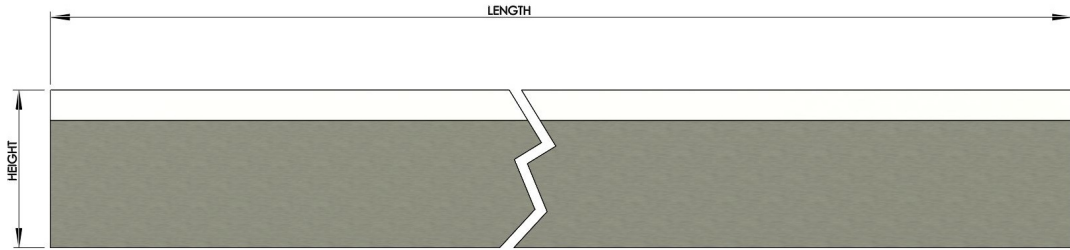

## 30 Degrees

Item	Grade	Drawing Number	Sintered Qty Available
48102752	HB-115	1/8 x 3/16 x 37	17
40167733	HB-312	1/8 x 3/16 x 37	7
40223887	HB-3	1/8 x 1/4 x 37	6
40213028	HB-110	1/8 x 1/4 x 37	0
48102754	HB-115	1/8 x 1/4 x 37	2
40167734	HB-312	1/8 x 1/4 x 37	2
48097432	HB-3	1/8 x 5/16 x 37	9
40164905	HB-312	1/8 x 5/16 x 37	0
40223888	HB-3	1/8 x 3/8 x 37	8
40219179	HB-110	1/8 x 3/8 x 37	0
40174393	HB-312	1/8 x 3/8 x 37	6
50437385	HB-2	1/8 x 1/2 x 37	12
40223889	HB-3	1/8 x 1/2 x 37	6
48093418	HB-110	3/16 x 3/16 x 37	15
48068734	HB-312	3/16 x 3/16 x 37	12
48105552	HB-3	3/16 x 1/4 x 37	20
40219398	HB-110	3/16 x 1/4 x 37	36
40196595	HB-312	3/16 x 1/4 x 37	34
40210468	HB-110	3/16 x 5/16 x 37	10
40211415	HB-312	3/16 x 5/16 x 37	10
40188014	HB-110	3/16 x 1/2 x 37	4
48102828	HB-115	3/16 x 1/2 x 37	6
40188622	HB-312	3/16 x 3/8 x 37	12
40204173	HB-312	3/16 x 1/2 x 37	8
40210469	HB-110	3/16 x 3/4 x 37	5
40224846	HB-110	1/4 x 3/8 x 37	10
40219985	HB-110	1/4 x 3/4 x 37	5